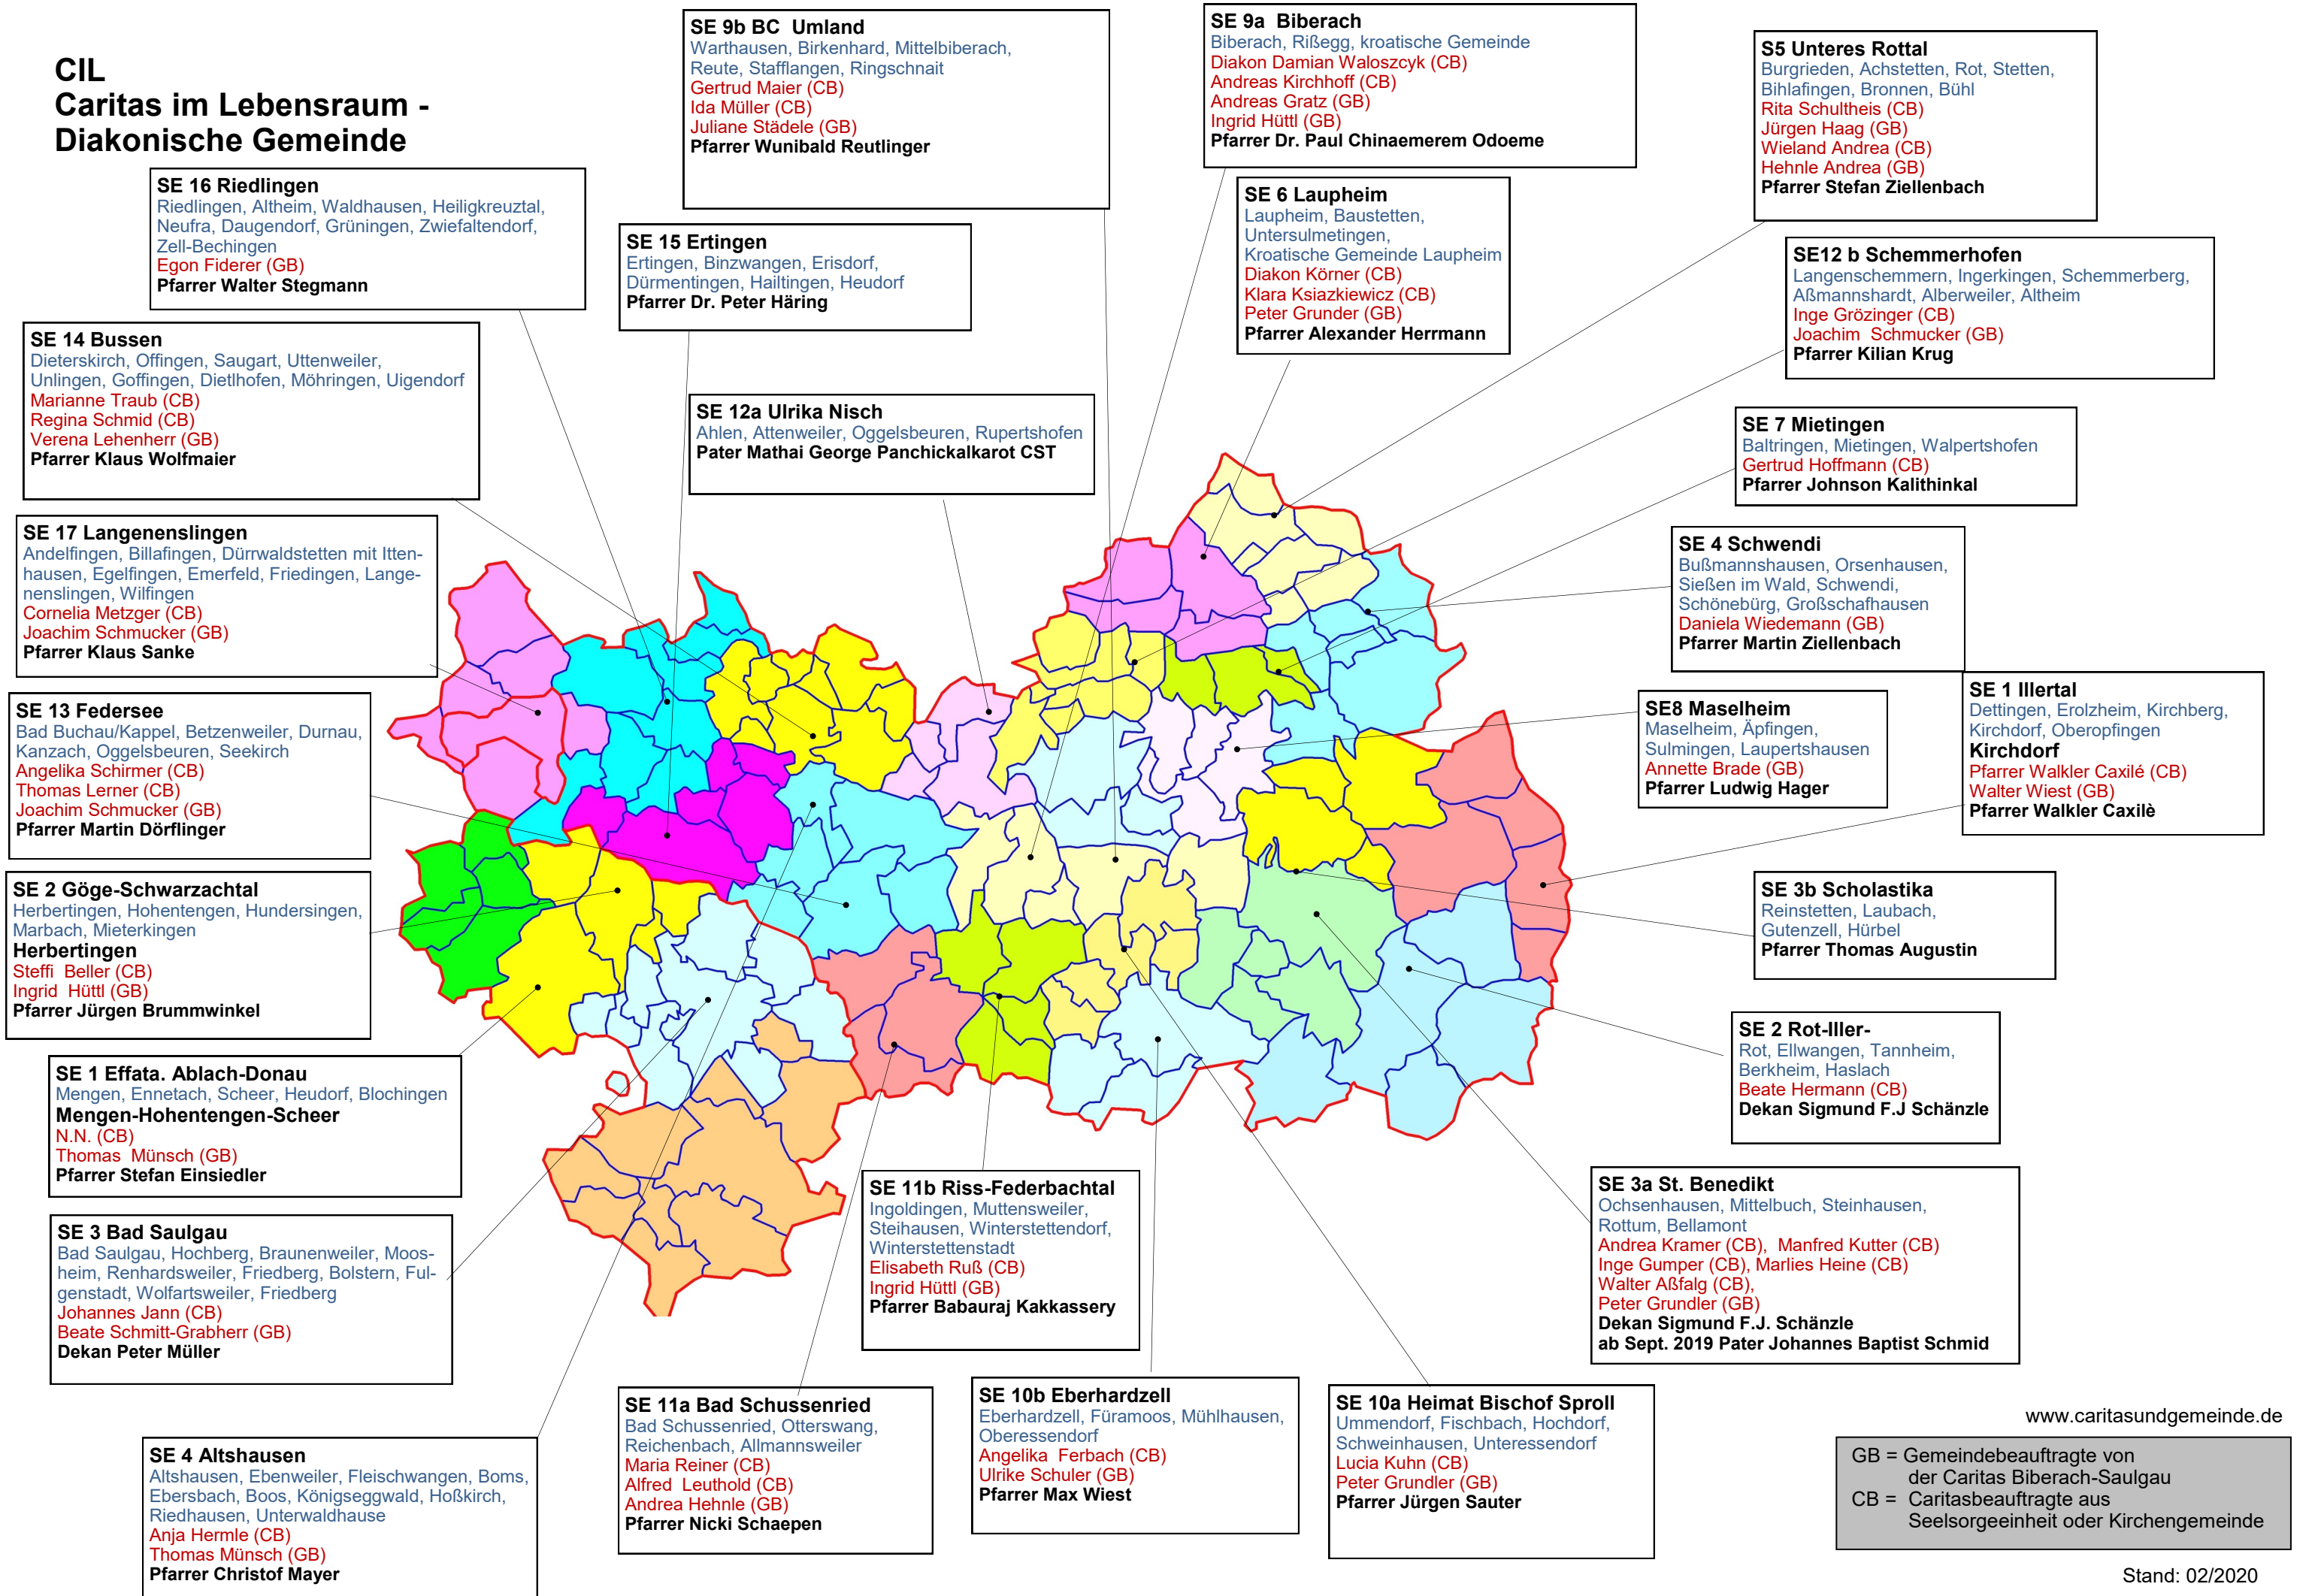

CIL Caritas im Lebensraum - Diakonische Gemeinde

SE 16 Riedlingen
Riedlingen, Altheim, Waldhausen, Heiligkreuztal, Neufra, Daugendorf, Grüningen, Zwiefaltendorf, Zell-Bechingen
Egon Fiderer (GB)
Pfarrer Walter Stegmann